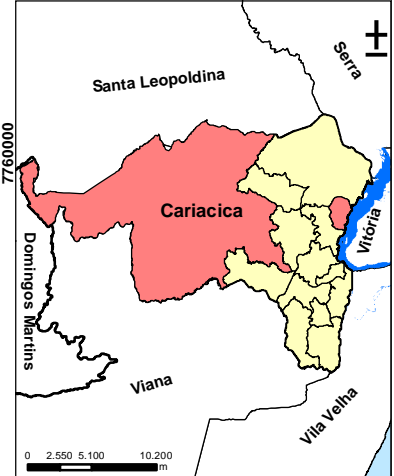

PLANO DE ORGANIZAÇÃO TERRITORIAL
MUNICÍPIO DE CARIACICA
MICRORREGIONALIZAÇÃO
REGIÃO 13
ZONA RURAL

DADOS CARTOGRÁFICOS:
 Projeção Universal de Mercator (UTM)
 Datum: WGS 1984
 Escala: 1:100000
 Base cartográfica fornecida pela Prefeitura Municipal de Cariacica
 Abril 2014